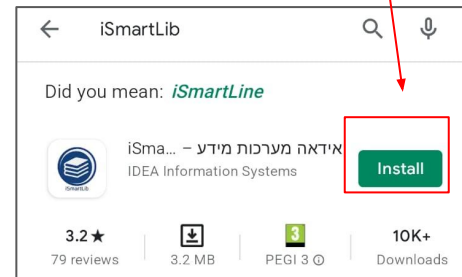

שימוש באפליקציה iSmartLib

1. הורידו את האפליקציה
iSmartLib

2. בחרו ספרייה איזורית חוף השרון

3. הקלידו מספר ת.ז.
במספר קורא +
סיסמא ולחצו על
אישור

בלשונית 'חיפוש' ניתן:

- לחפש ספר
- לבדוק זמינות
- להזמין ספר מתוצאות החיפוש

בלשונית 'איזור אישי' ניתן:

- לראות את הספרים שכרגע **בהשאלה**
- לראות את הספרים **המוזמנים** ולבטל אותם
- לקבל **קוד קופון** לאפליקציית עברית ו/או i-cast