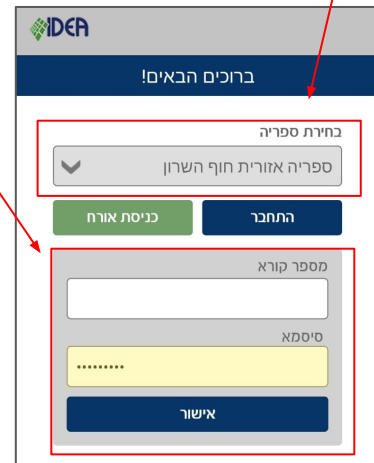

שימוש באפליקציה iSmartLib

1. הורידו את האפליקציה
iSmartLib

2. בחרו ספרייה איזורית חוף השרון

3. הקלידו מספר ת.ז.
במספר קורא +
סיסמא ולחצו על
אישור

בלשונית 'חיפוש' ניתן:

- לחפש ספר
- לבדוק זמינות
- להזמין ספר מתוצאות החיפוש

בלשונית 'איזור אישי' ניתן:

- לראות את הספרים שכרגע **בהשאלה**
- לראות את הספרים **המוזמנים** ולבטל אותם
- לקבל **קוד קופון** לאפליקציית עברית ו/או i-cast